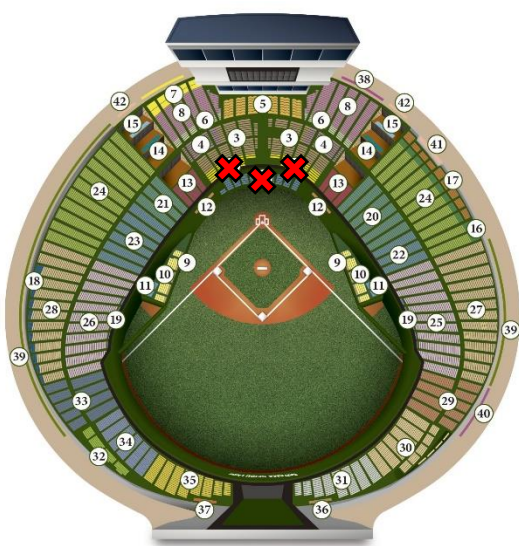

※ファンクラブ Web 先行販売は、会員ステージごとに 5 段階(9:00、11:00、13:00、15:00、17:00)に開始時間を分けて販売いたします。

※販売場所により販売開始時間が異なります。

※販売開始前に販売予定枚数に達した場合、チケットの販売は終了となります。

【チケット販売場所】

- ライオンズチケット(Web)
<https://www.seibulions.jp/ticket/howto/web/online.html>
- セブンチケット(Web)
<https://www.seibulions.jp/ticket/howto/web/seven.html>
- メットライフドームチケットセンター
<https://www.seibulions.jp/ticket/howto/window/center.html>
- ライオンズストア(大宮アルシェ、所沢 Sta.、本川越ペペ、西武池袋本店)
<https://www.seibulions.jp/ticket/howto/window/store.html>
- その他コンビニ
<https://www.seibulions.jp/ticket/howto/convenience/other.html>
- その他プレイガイド
<https://www.seibulions.jp/ticket/howto/web/other.html>

【チケット販売対象席種】

席種名	
① アメリカン・エクスプレス プレミアムエキサイト® シート	⑳ ライオンズ内野指定席S(3塁側)
② アメリカン・エクスプレス プレミアム® シート S	㉑ 内野指定席S(1塁側)
③ アメリカン・エクスプレス プレミアム® シート A	㉒ ライオンズ内野指定席A
④ ネット裏エグゼクティブシート	㉓ ライオンズ内野指定席B(3塁側)
⑤ ネット裏テーブル4	㉔ 内野指定席B(1塁側)
⑥ ネット裏カウンターシート	㉕ ライオンズ内野指定席C(3塁側)
⑦ ネット裏パーティーテラス	㉖ 内野指定席C(1塁側)
⑧ ネット裏指定席	㉗ ライオンズ外野指定席A(左側)
⑨ フィールドビューフロント	㉘ ライオンズ外野指定席B(左側)
⑩ フィールドビューシート	㉙ ライオンズ外野指定席C(左側)
⑪ フィールドビューソファ	㉚ メイトー ホームランバー・パノラマテラス
⑫ コカ・コーラ ダグアウトトップシート	㉛ ライトボールシートA
⑬ セブンイレブン・ダグアウトテラス	㉜ ライトボールシートB
⑭ L'sダイニングシート	㉝ ビンジャー外野指定席(ライト)
⑮ L'sデッキシート	㉞ ライオンズユニバーサルデッキ(左側)
⑯ 内野パーティーテラス	㉟ ビンジャーユニバーサルデッキ(ライト)
⑰ ふらっとリビング	㊱ THERMOS ステンレスカウンター(ネット裏立見指定)
⑱ キリン一番搾りパノラマウッド4	㊲ THERMOS ステンレスカウンター(内野立見指定)
㉑ ライオンズ内野指定席SS(3塁側)	㊳ THERMOS ステンレスカウンター(外野立見指定)
㉒ 内野指定席SS(1塁側)	