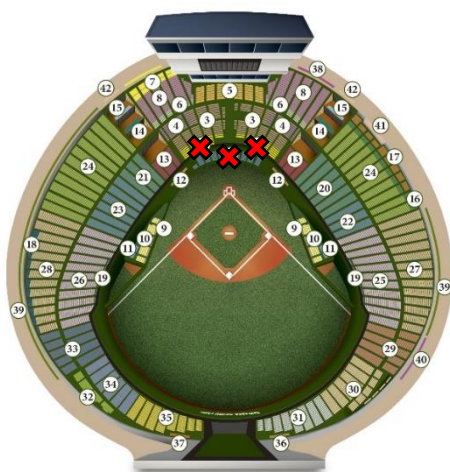

【チケット販売対象席種】

席種名	
① アメリカン・エクスプレス プレミアムエキサイト® シート	②③ ライオンズ内野指定席S(3塁側)
② アメリカン・エクスプレス プレミアム® シート S	④ 内野指定席S(1塁側)
③ アメリカン・エクスプレス プレミアム® シート A	⑤ ライオンズ内野指定席A(3・1塁側)
④ ネット裏エグゼクティブシート	⑥ ライオンズ内野指定席B(3塁側)
⑤ ネット裏テール4	⑦ 内野指定席B(1塁側)
⑥ ネット裏カウンターシート	⑧ ライオンズ内野指定席C(3塁側)
⑦ ネット裏バーティーテラス	⑨ 内野指定席C(1塁側)
⑧ ネット裏指定席	⑩ ライオンズ外野指定席A(レフト)
⑨ フィールドビューフロント	⑪ ライオンズ外野指定席B(レフト)
⑩ フィールドビューシート	⑫ ライオンズ外野指定席C(レフト)
⑪ フィールドビューソファ	⑬ メイトー ホームランバー/バラマテラス
⑫ コカ・コーラ タグアウトトップシート	⑭ ライトボールシートA
⑬ セブーン・レブ・タグアウトテラス	⑮ ライトボールシートB
⑭ L&Sダイニングシート	⑯ ビジター-外野指定席(ライト)
⑮ L&Sデッキシート	⑰ ライオンズユニバーサルデッキ(レフト)
⑯ 内野バーティーテラス	⑱ ビジター-ユニバーサルデッキ(ライト)
⑰ ふらっとリビング	⑲ THERMOS ステンレスカウンター(ネット裏立見指定)
⑱ キリン一番搾りバラマッド4	⑳ THERMOS ステンレスカウンター(内野立見指定)
⑲ プルベカぶつつきシート	㉑ THERMOS ステンレスカウンター(外野立見指定)
㉑ ライオンズ内野指定席SS(3塁側)	
㉒ 内野指定席SS(1塁側)	