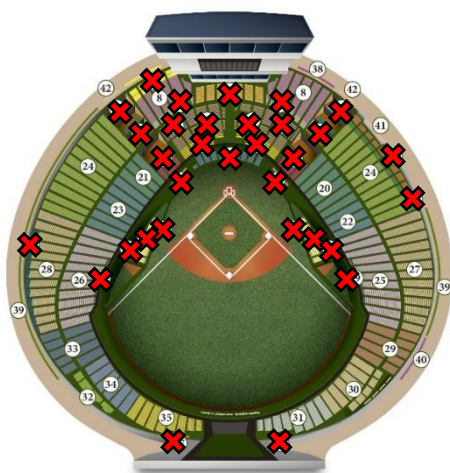

【チケット販売対象席種】

席種名	
① アメリカン・エクスプレス プレミアムエキサイト® シート	②③ ライオンズ内野指定席S(3塁側)
② アメリカン・エクスプレス プレミアム® シート S	④ 内野指定席S(1塁側)
③ アメリカン・エクスプレス プレミアム® シート A	⑤ ライオンズ内野指定席A(3・1塁側)
④ ネット裏エグゼクティブシート	⑥ ライオンズ内野指定席B(3塁側)
⑤ ネット裏テール4	⑦ 内野指定席B(1塁側)
⑥ ネット裏カウンターシート	⑧ ライオンズ内野指定席C(3塁側)
⑦ ネット裏バーティーテラス	⑨ 内野指定席C(1塁側)
⑧ ネット裏指定席	⑩ ライオンズ外野指定席A(レフト)
⑨ フィールドビューフロント	⑪ ライオンズ外野指定席B(レフト)
⑩ フィールドビューシート	⑫ ライオンズ外野指定席C(レフト)
⑪ フィールドビューソファ	⑬ メイトー ホームランバー/バラマテラス
⑫ コカ・コーラ タグアウトトップシート	⑭ ライトボールシートA
⑬ セブーン・レブ・タグアウトテラス	⑮ ライトボールシートB
⑭ L&Sダイニングシート	⑯ ビジター-外野指定席(ライト)
⑮ L&Sデッキシート	⑰ ライオンズユニバーサルデッキ(レフト)
⑯ 内野バーティーテラス	⑱ ビジター-ユニバーサルデッキ(ライト)
⑰ ふらっとリビング	⑲ THERMOS ステンレスカウンター(ネット裏立見指定)
⑱ キリン一番搾りバラマッド4	⑳ THERMOS ステンレスカウンター(内野立見指定)
⑲ プルベカぶつつきシート	㉑ THERMOS ステンレスカウンター(外野立見指定)
㉑ ライオンズ内野指定席SS(3塁側)	
㉒ 内野指定席SS(1塁側)	

【チケット半額Lポイント交換キャンペーン概要】

対象試合	3月15日(火)～21日(月・祝) ヘルナドームで開催するオープン戦
受付時間	3月7日(月)10:00～各対象試合当日まで ※メットライフドームチケットセンター、ライオンズストアは各店舗の営業開始時間からとなります。
内容	2022 シーズン埼玉西武ライオンズファンクラブ会員限定で、通常の半分のLポイントでチケットの購入が可能になるキャンペーンです。本人のほか、同行者のチケットも半額で交換可能です。

■チケット半額Lポイント交換キャンペーン対象席種

席種名	
① アメリカン・エクスプレス プレミアムエキサイト® シート	②③ ライオンズ内野指定席S(3塁側)
② アメリカン・エクスプレス プレミアム® シート S	④ 内野指定席S(1塁側)
③ アメリカン・エクスプレス プレミアム® シート A	⑤ ライオンズ内野指定席A(3・1塁側)
④ ネット裏エグゼクティブシート	⑥ ライオンズ内野指定席B(3塁側)
⑤ ネット裏テール4	⑦ 内野指定席B(1塁側)
⑥ ネット裏カウンターシート	⑧ ライオンズ内野指定席C(3塁側)
⑦ ネット裏バーティーテラス	⑨ 内野指定席C(1塁側)
⑧ ネット裏指定席	⑩ ライオンズ外野指定席A(レフト)
⑨ フィールドビューフロント	⑪ ライオンズ外野指定席B(レフト)
⑩ フィールドビューシート	⑫ ライオンズ外野指定席C(レフト)
⑪ フィールドビューソファ	⑬ メイトー ホームランバー/バラマテラス
⑫ コカ・コーラ タグアウトトップシート	⑭ ライトボールシートA
⑬ セブーン・レブ・タグアウトテラス	⑮ ライトボールシートB
⑭ L&Sダイニングシート	⑯ ビジター-外野指定席(ライト)
⑮ L&Sデッキシート	⑰ ライオンズユニバーサルデッキ(レフト)
⑯ 内野バーティーテラス	⑱ ビジター-ユニバーサルデッキ(ライト)
⑰ ふらっとリビング	⑲ THERMOS ステンレスカウンター(ネット裏立見指定)
⑱ キリン一番搾りバラマッド4	⑳ THERMOS ステンレスカウンター(内野立見指定)
⑲ プルベカぶつつきシート	㉑ THERMOS ステンレスカウンター(外野立見指定)
㉑ ライオンズ内野指定席SS(3塁側)	
㉒ 内野指定席SS(1塁側)	